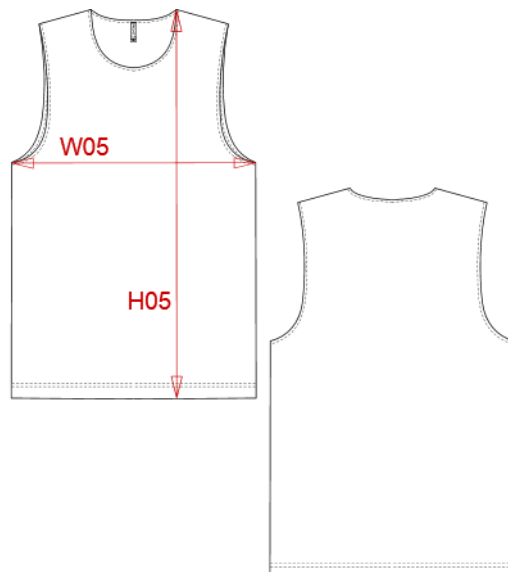

PROACT.®

REFERENCE : PA464

SIZES : XS_S_M_L_XL_XXL_3XL_4XL

COMPOSITION :

Main fabric : Polyester birdseye - 150 Face A 100%polyester

Main fabric : Polyester birdseye - 150 Face B 100%polyester

WEIGHT :

Main fabric : 150 gsm

Main fabric : 150 gsm

ARTICLE WEIGHT :

218 gr/pc

DESCRIPTION
Français : MAILLOT RÉVERSIBLE BASKET-BALL UNISEXE
English : Unisex reversible vest
Nederlands : Unisex omkeerbaar sportshirt
Deutsch : UNISEX WENDBARES SHIRT
Español : Camiseta sin mangas reversible unisex
Italiano : MAGLIA BASKET REVERSIBILE UNISEX
Português : T-shirt de basquetebol reversível

COLORS	PANTONE SERIGRAPHIE
Sporty royal blue / White	647C / White
Dark kelly green / White	7726C / White
Sporty red / White	1805C / White
Black / White	Black / White
Sporty navy / White	7546C / White

MEASUREMENT							
Description	XS	S	M	L	XL	XXL	3XL
H05 Hauteur totale / Total height	72,50	74,50	76,50	78,50	80,50	82,50	84,50
W05 1/2 largeur poitrine / 1/2 chest width	48	51	54	57	60	63	66

CARE LABEL				

PACKING	
Box	25 pcs / box XS-L => L:50cm W:40cm H:12cm GW:5.00kg NW:4.00kg XL-4XL => L:60cm W:43cm H:12cm GW:6.00kg NW:5.00kg